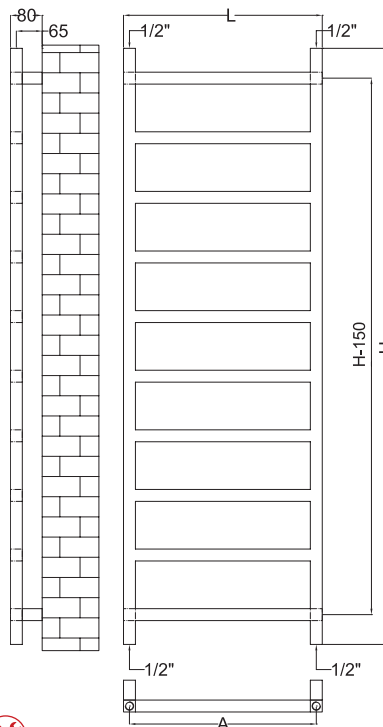

UPPER

Valves are not included and must be ordered separately, if required.
Robineții nu sunt incluși și trebuie comandați separat, la cerere.

UPPER

With its design, UPPER represents style in its simplest straight form. Its slim squared tubes leave a large space in-between, giving a minimalistic appearance to this radiator and allowing ample room for several towels. UPPER is available in sleek chrome finish, and also in stainless steel and RAL colours.

UPPER reprezintă eleganță și stil prin simplitatea formelor drepte. Designul minimalist cu elemente rectangulare și subțiri oferă suficient spațiu pentru depozitarea și încălzirea prosoapelor. UPPER este disponibil în finisaj crom, oțel inoxidabil și în culori RAL.

Height/ Înălțime (H)	Length/ Lățime (L)	Centres/ Interax (A)	No el/ Nr ele- menți	Weight/ Greu- tate	Vol- ume/ Volum	OUTPUT/PUTERE TERMICĂ (watt)												
						Δt=30°C			Δt=40°C			Δt=50°C			Δt=60°C			
mm	mm	mm	pcs	kg	l	ral	chrome	stainless steel	ral	chrome	stainless steel	ral	chrome	stainless steel	ral	chrome	stainless steel	electrical
1200	500	470	8	5.5	2.9	184	142	137	260	200	193	352	271	261	440	338	326	300
1500	500	470	10	6.9	3.6	230	177	171	325	250	241	440	338	326	550	423	407	500
1800	500	470	12	8.3	4.4	276	213	205	390	300	289	527	406	391	659	507	488	600

● We can make custom dimensions, after technical analysis. | Putem executa dimensiuni speciale, în urma unei analize tehnice.

Hydraulic connections/Conexiuni hidraulice*

Max. working pressure/Presiune max. de lucru 10 bar